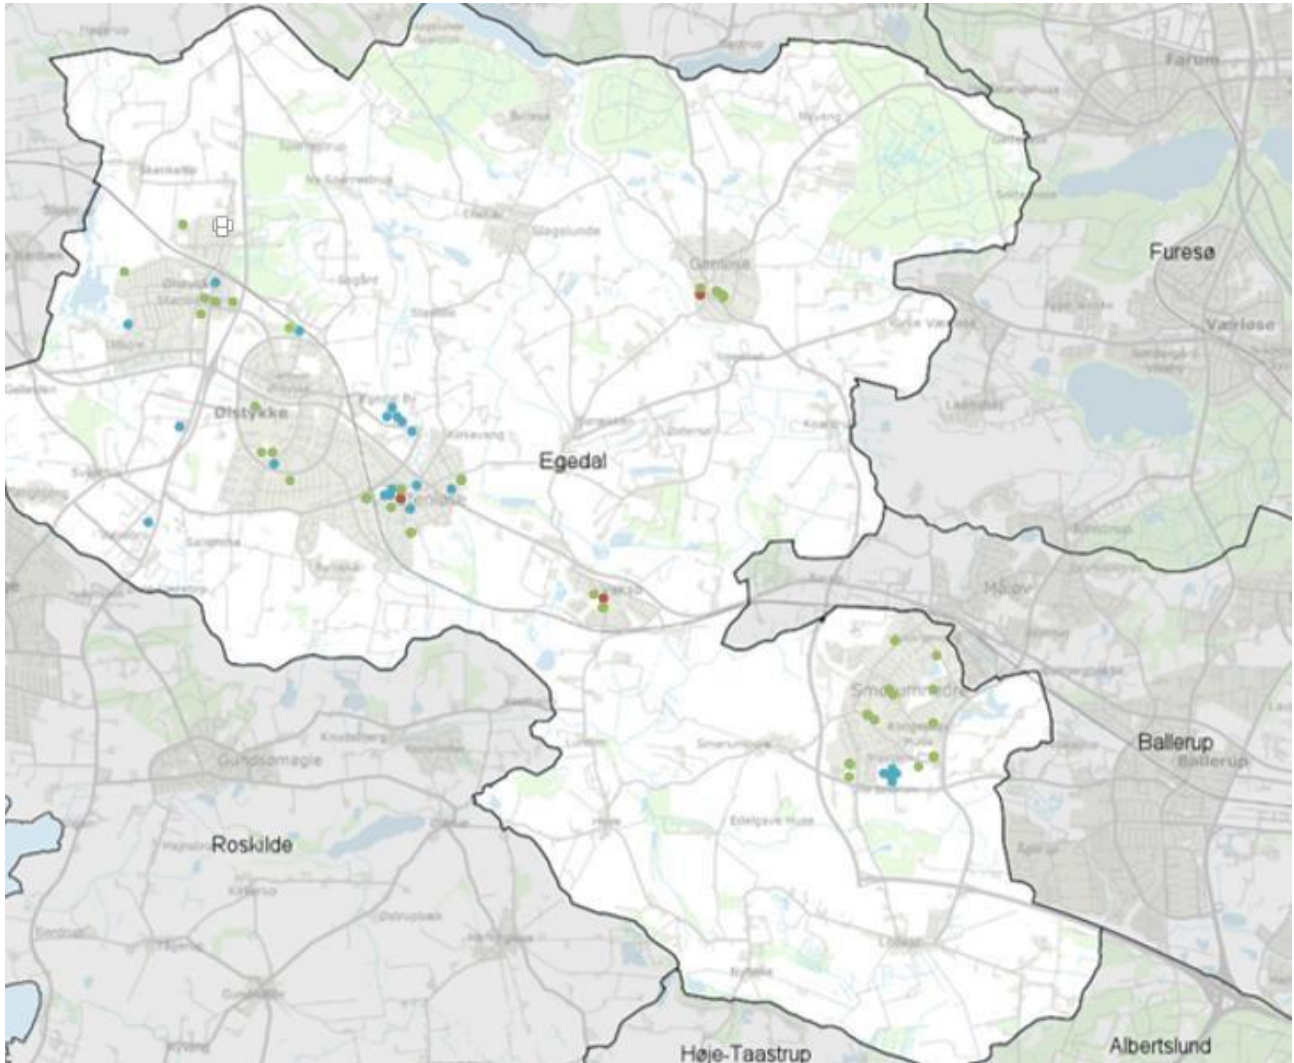

59. Lyshøjvej 8, Værebros, 3650 Ølstykke – 32 sikringsrumspladser

Total antal beskyttelsesrumspladser i Værebros: 0

Total antal sikringsrumspladser i Værebros: 32

Egedal Kommune samlet

Total antal beskyttelsesrumspladser for hele Egedal Kommune: 380