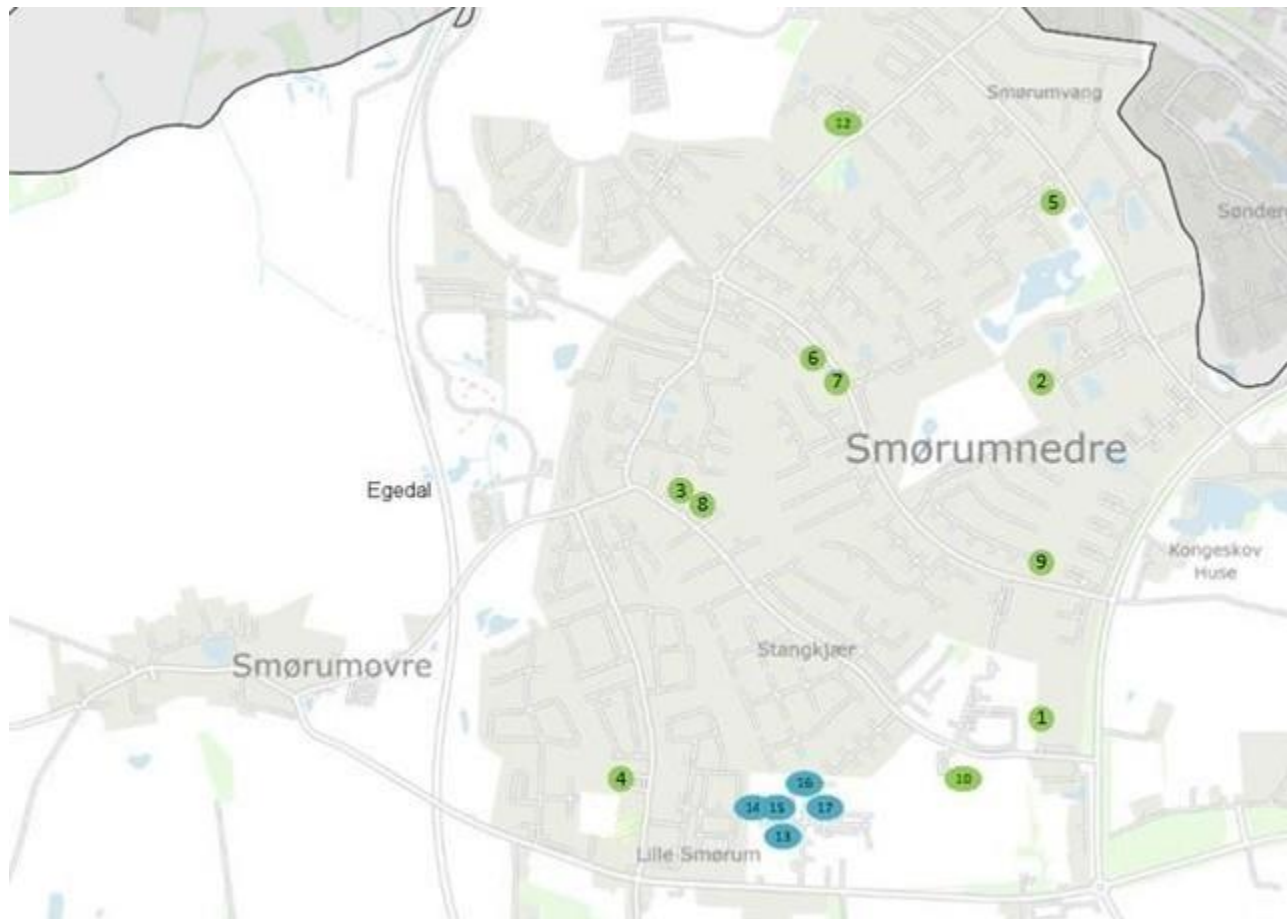

Smørum

Kommunale beskyttelsesrum

Ingen registreret

Kommunale sikringsrum

1. Boesagerskolen, Flodvej 89, 2765 Smørum – 822 sikringsrumspladser
2. Balsmoseskolen, Æblevænget 126, 2765 Smørum – 643 sikringsrumspladser
3. Børnehuset Mælkebøtten, Flodvej 15, 2765 Smørum – 100 sikringsrumspladser
4. Børnehuset Regnbuen, Råbrovej 16, 2765 Smørum – 75 sikringsrumspladser
5. Børnehuset Jordbærvængen, Jordbærvængen 1, 2765 Smørum – 76 sikringsrumspladser
6. Børnehuset Junglen, Det Hvide Hus, Blomsterhaven 2, 2765 Smørum – 66 sikringsrumspladser
7. Børnehuset Junglen, Det Gule Hus, Blomsterhaven 4, 2765 Smørum – 66 sikringsrumspladser
8. Børnehuset Stangkær, Flodvej 17, 2765 Smørum – 65 sikringsrumspladser
9. Børnehuset Åkandehaven, Åkandehaven 42, 2765 Smørum – 66 sikringsrumspladser
10. Smørum Kultur- og Idrætscenter, Flodvej 62, 2765 Smørum – 200 sikringsrumspladser
11. Udgået