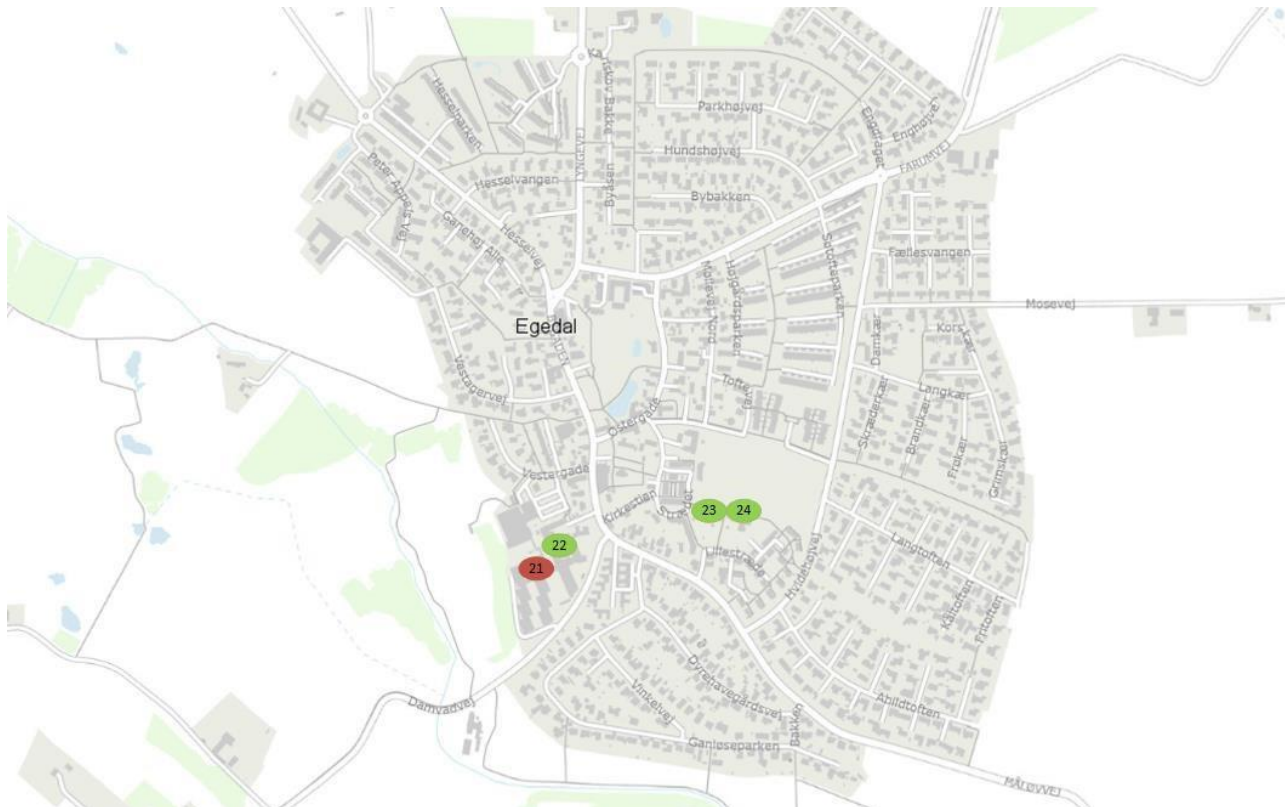

Ganløse

Kommunale beskyttelsesrum

21. Ganløse Skole, Bygaden 1, Ganløse, 3660 Stenløse – 47 beskyttelsesrumspadser

Kommunale sikringsrum

22. Ganløse Skole, Bygaden 1, Ganløse, 3660 Stenløse – 740 sikringsrumspadser
23. Børnehuset Hvidehøj, Lillestræde 5, Ganløse, 3660 Stenløse – 47 sikringsrumspadser
24. Børnehuset Møllehøj, Lillestræde 7, Ganløse, 3660 Stenløse – 71 sikringsrumspadser

Private sikringsrum

Ingen registreret

Total antal beskyttelsesrumspadser i Ganløse: 47

Total antal sikringsrumspadser i Ganløse: 858