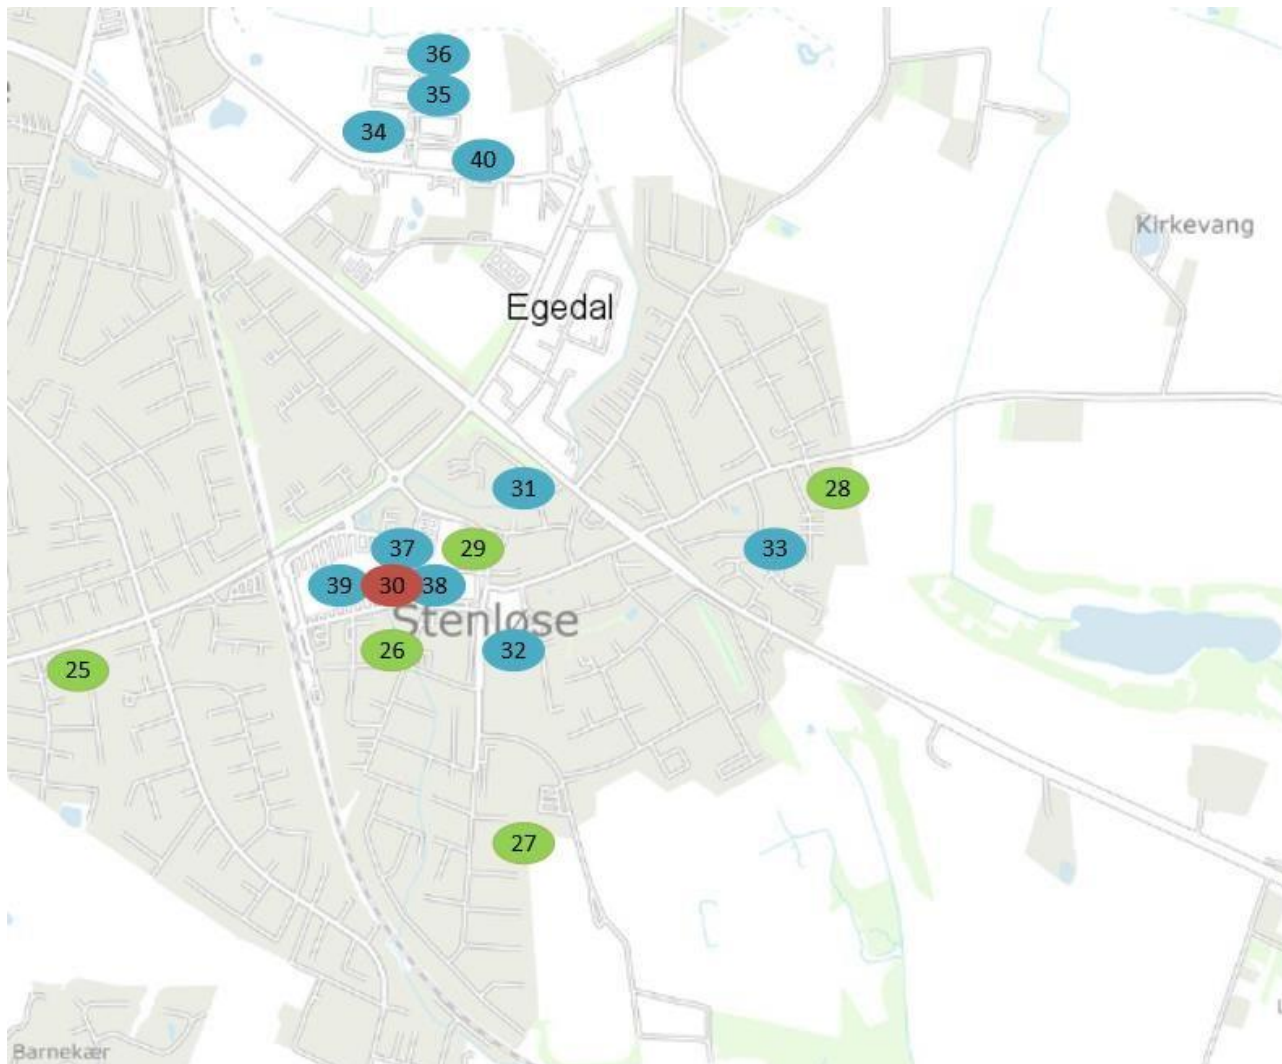

Stenløse

Kommunale beskyttelsesrum

Ingen registreret

Kommunale sikringsrum

25. Børnehuset Blåmejsen, Blåmejselvej 1, 3660 Stenløse – 88 sikringsrumspladser
26. CF Bunker, Ejner Thygesens Vej 7, 3660 Stenløse – 115 sikringsrumspladser
27. Lærkeskolen, Præstegårdsvej 30, 3660 Stenløse – 1039 sikringsrumspladser
28. Sandbjerghallen, Skolevej 10, 3660 Stenløse – 435 sikringsrumspladser
29. Stenløse Kulturhus, Rådhusstorvet 2, 3660 Stenløse – 100 sikringsrumspladser

Private beskyttelsesrum

30. Egedal Centeret 25, 3660 Stenløse – 153 beskyttelsesrumspladser