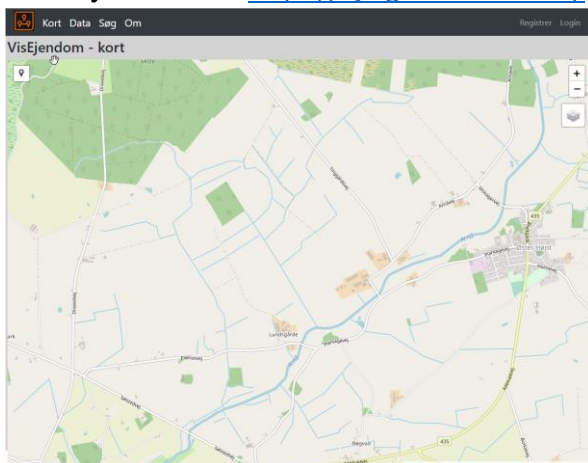

### Step-by-step guide:

1. Gå til hjemmesiden <https://ejd.gis4mobile.com/>

2. Tryk på 'Søg' øverst i menulinjen og indtast en adresse i feltet og tryk på knappen 'Kort'. Den fremsøgte ejendom bliver nu vist på kortet.