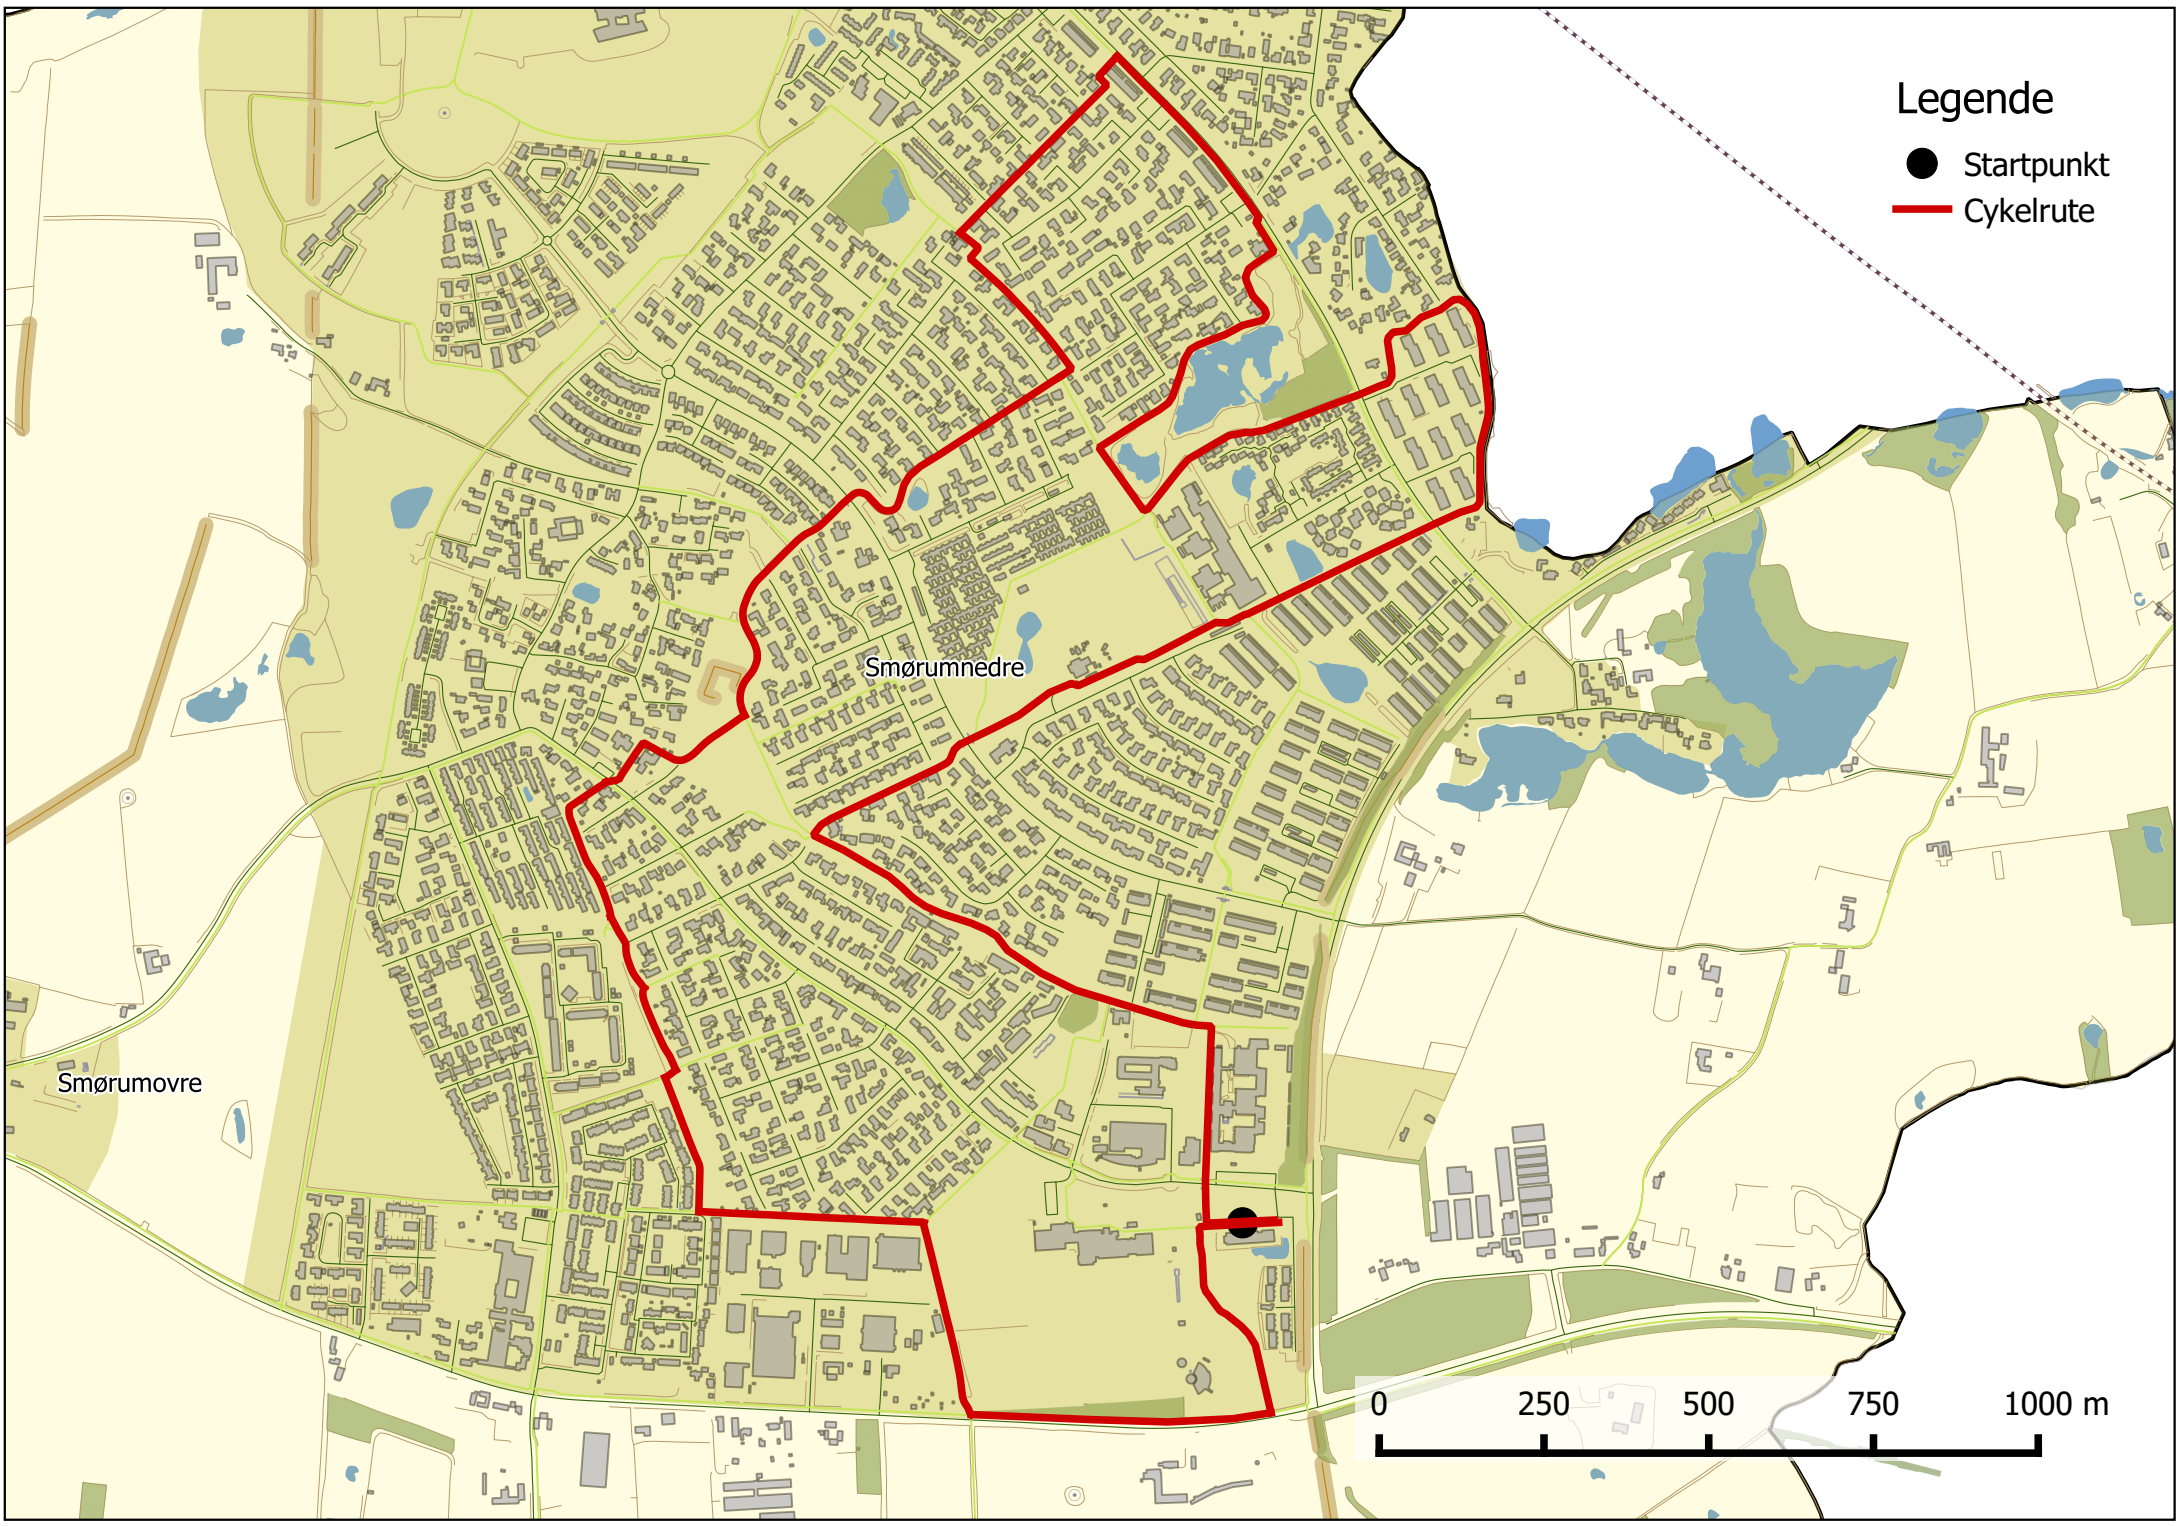

# Legende

- Startpunkt
- Cykelrute

Smørumnødre

Smørumovre