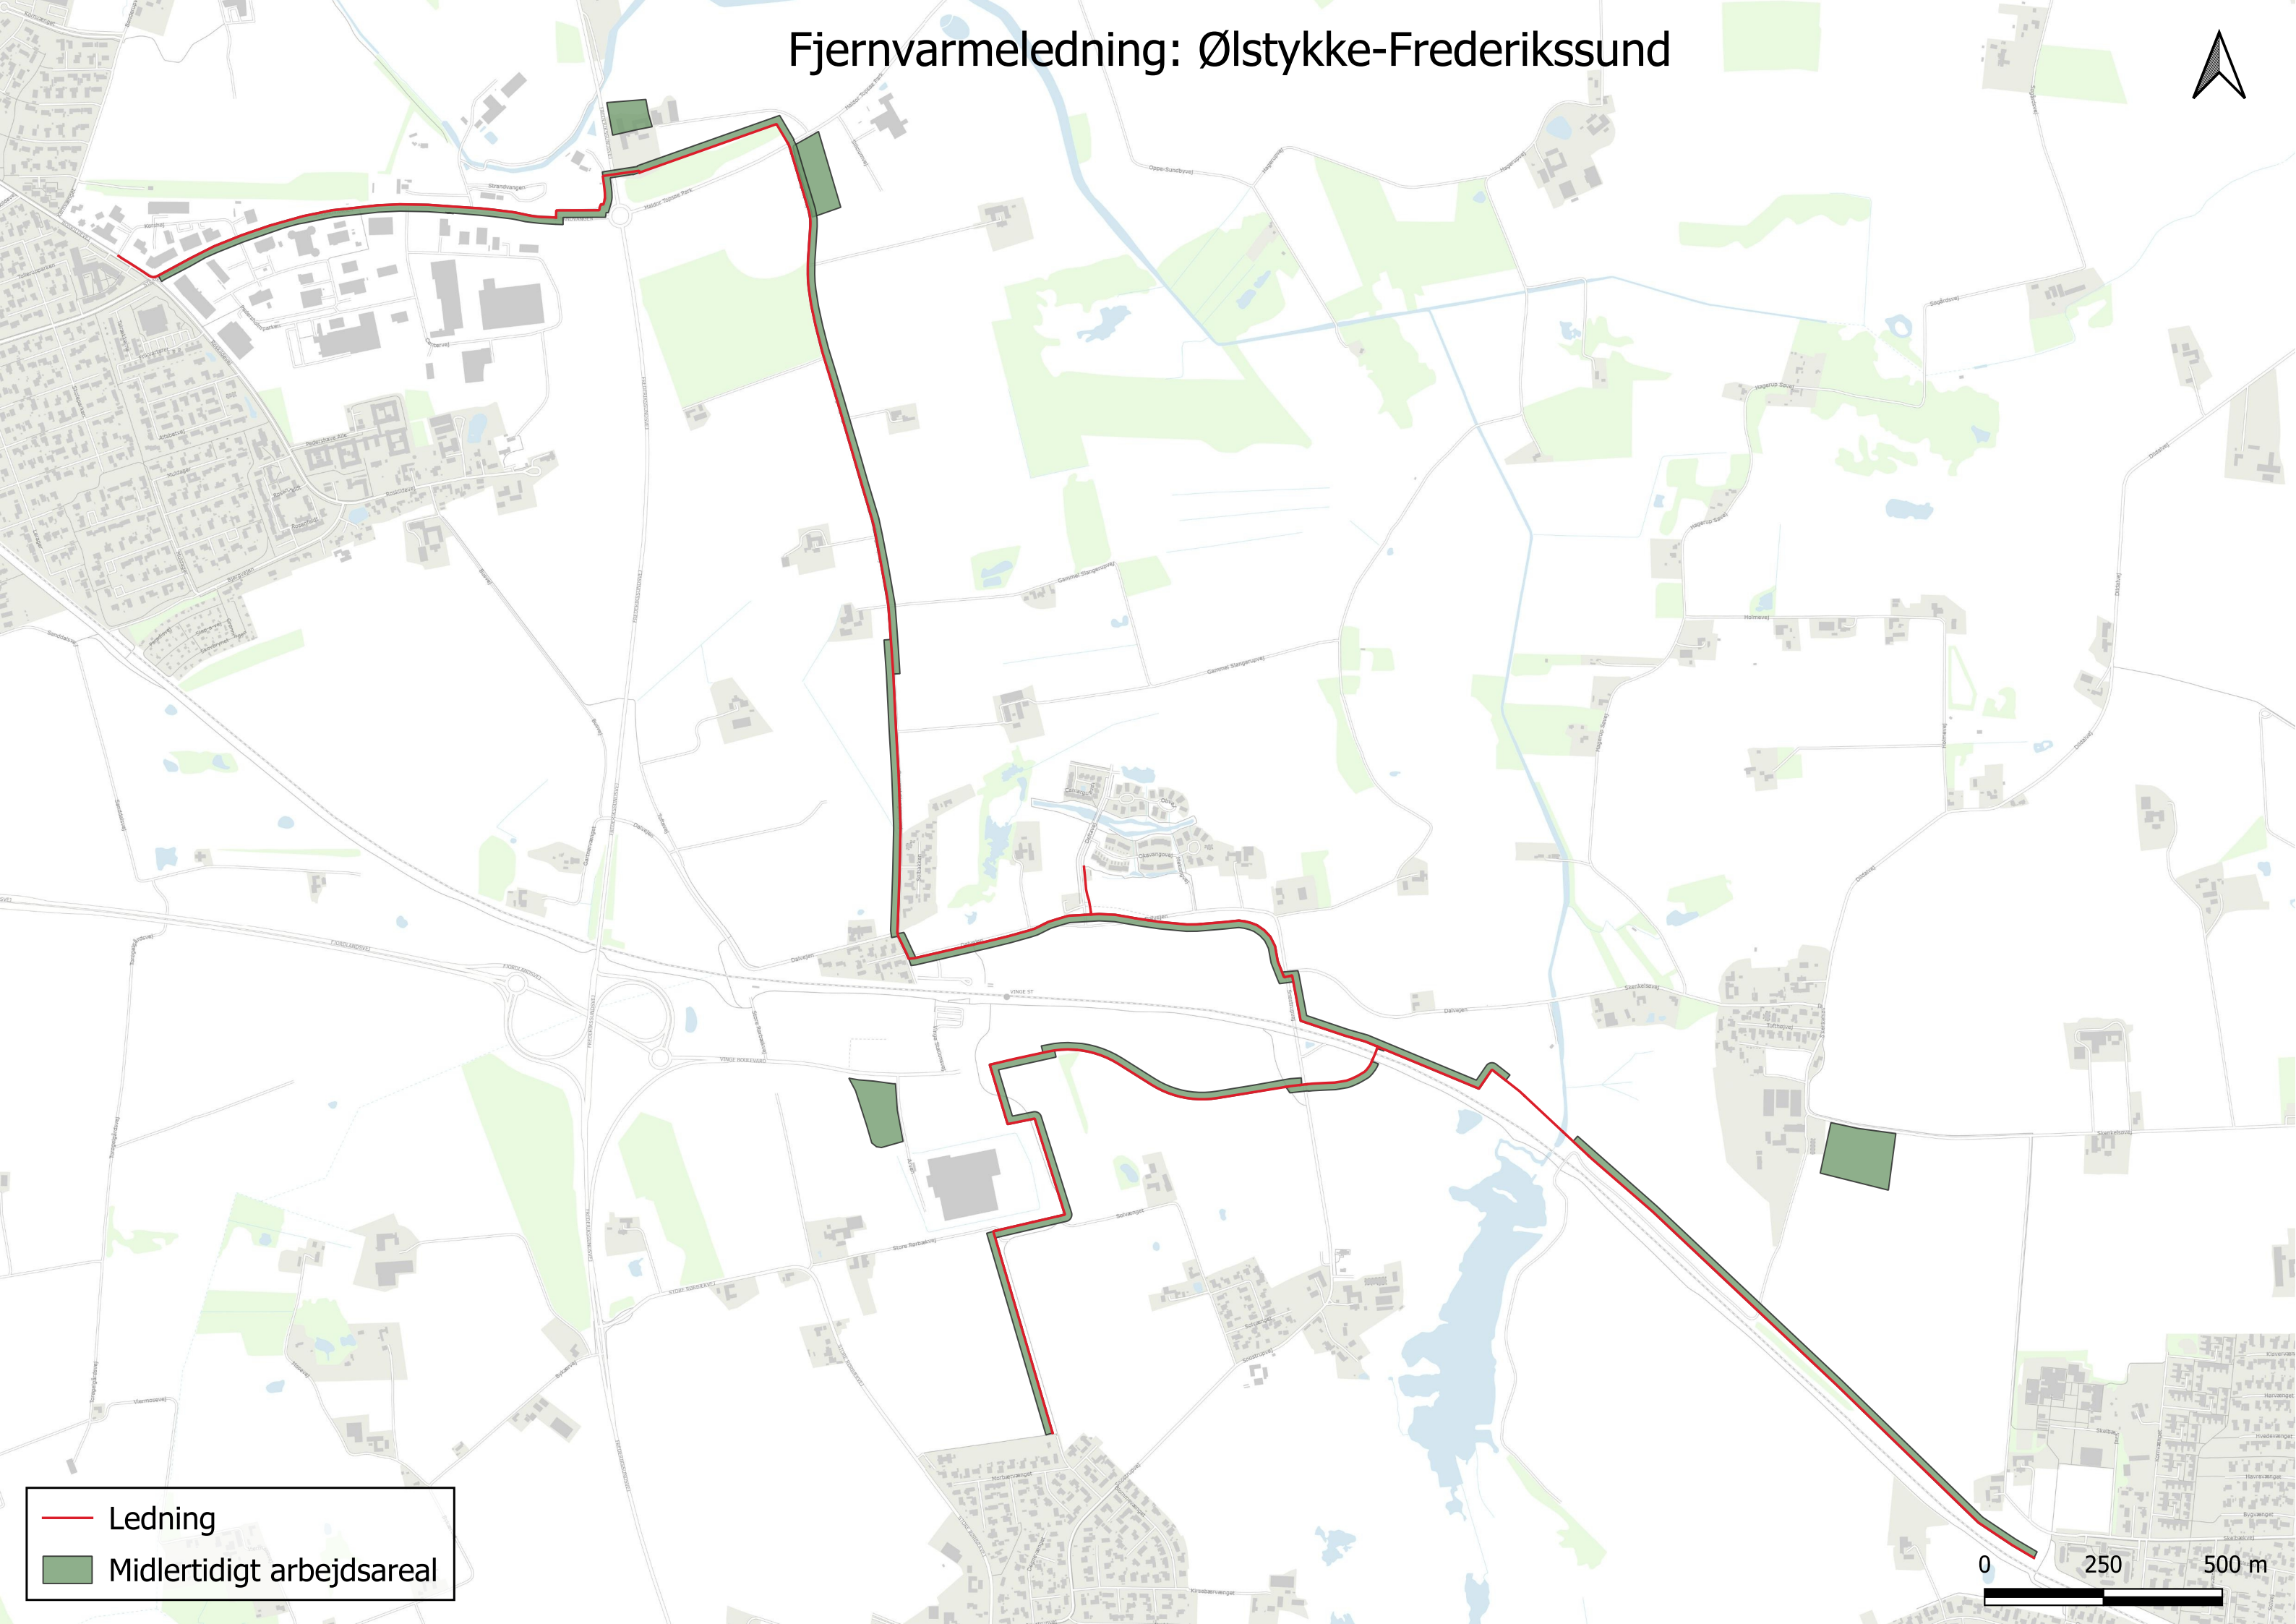

Fjernvarmeledning: Ølstykke-Frederikssund

— Ledning
■ Midlertidigt arbejdsareal