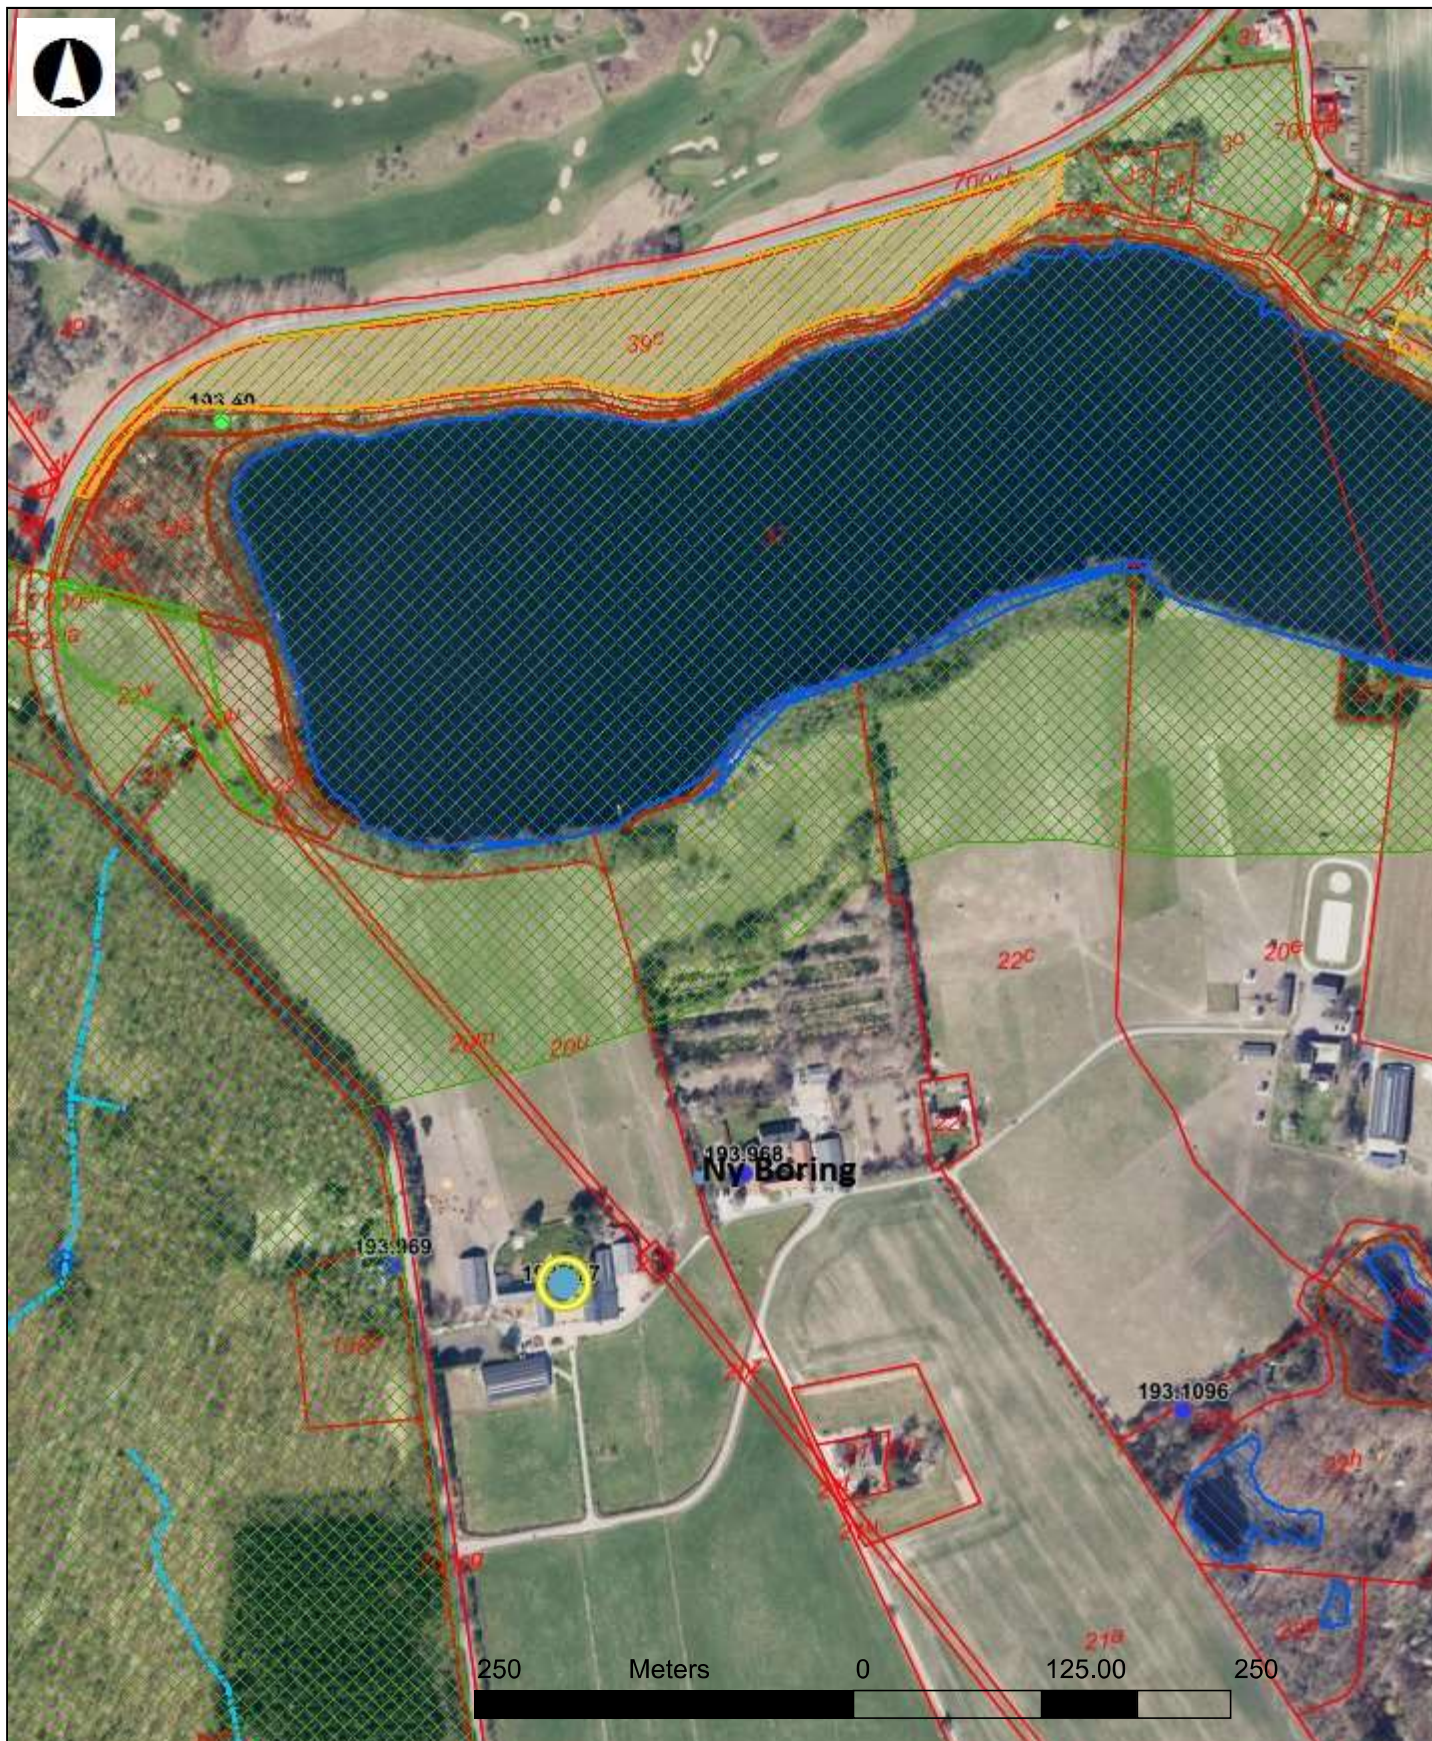

Undinevej 3a, 3660 Stenløse

Ny vandforsyningsboring, matr. 21a, Ganløse By, Ganløse

Dato: 11-04-2023

Målforshold: 1:5000

Danmarks Miljøportal
Data om miljøet i Danmark

Nyropsgade 30 • 1780 København V
Support: support@miljoportal.dk

Ortofotos (DDO@land): COWI har den fulde ophavsret til de ortofotos (DDO@land), der vises som baggrundskort. Denne funktion, med ortofoto som baggrundskort, må derfor kun anvendes af Miljøministeriet, regioner og kommuner med tilhørende institutioner, der er part i Danmarks Miljøportal, i forbindelse med de pågældende institutioners myndighedsbehandling indenfor miljøområdet, samt af privatpersoner til eget personligt brug. Linket må ikke indgå i andre hjemmesider. Øvrig kommerciel anvendelse er ikke tilladt og vil kunne retsforfølges.