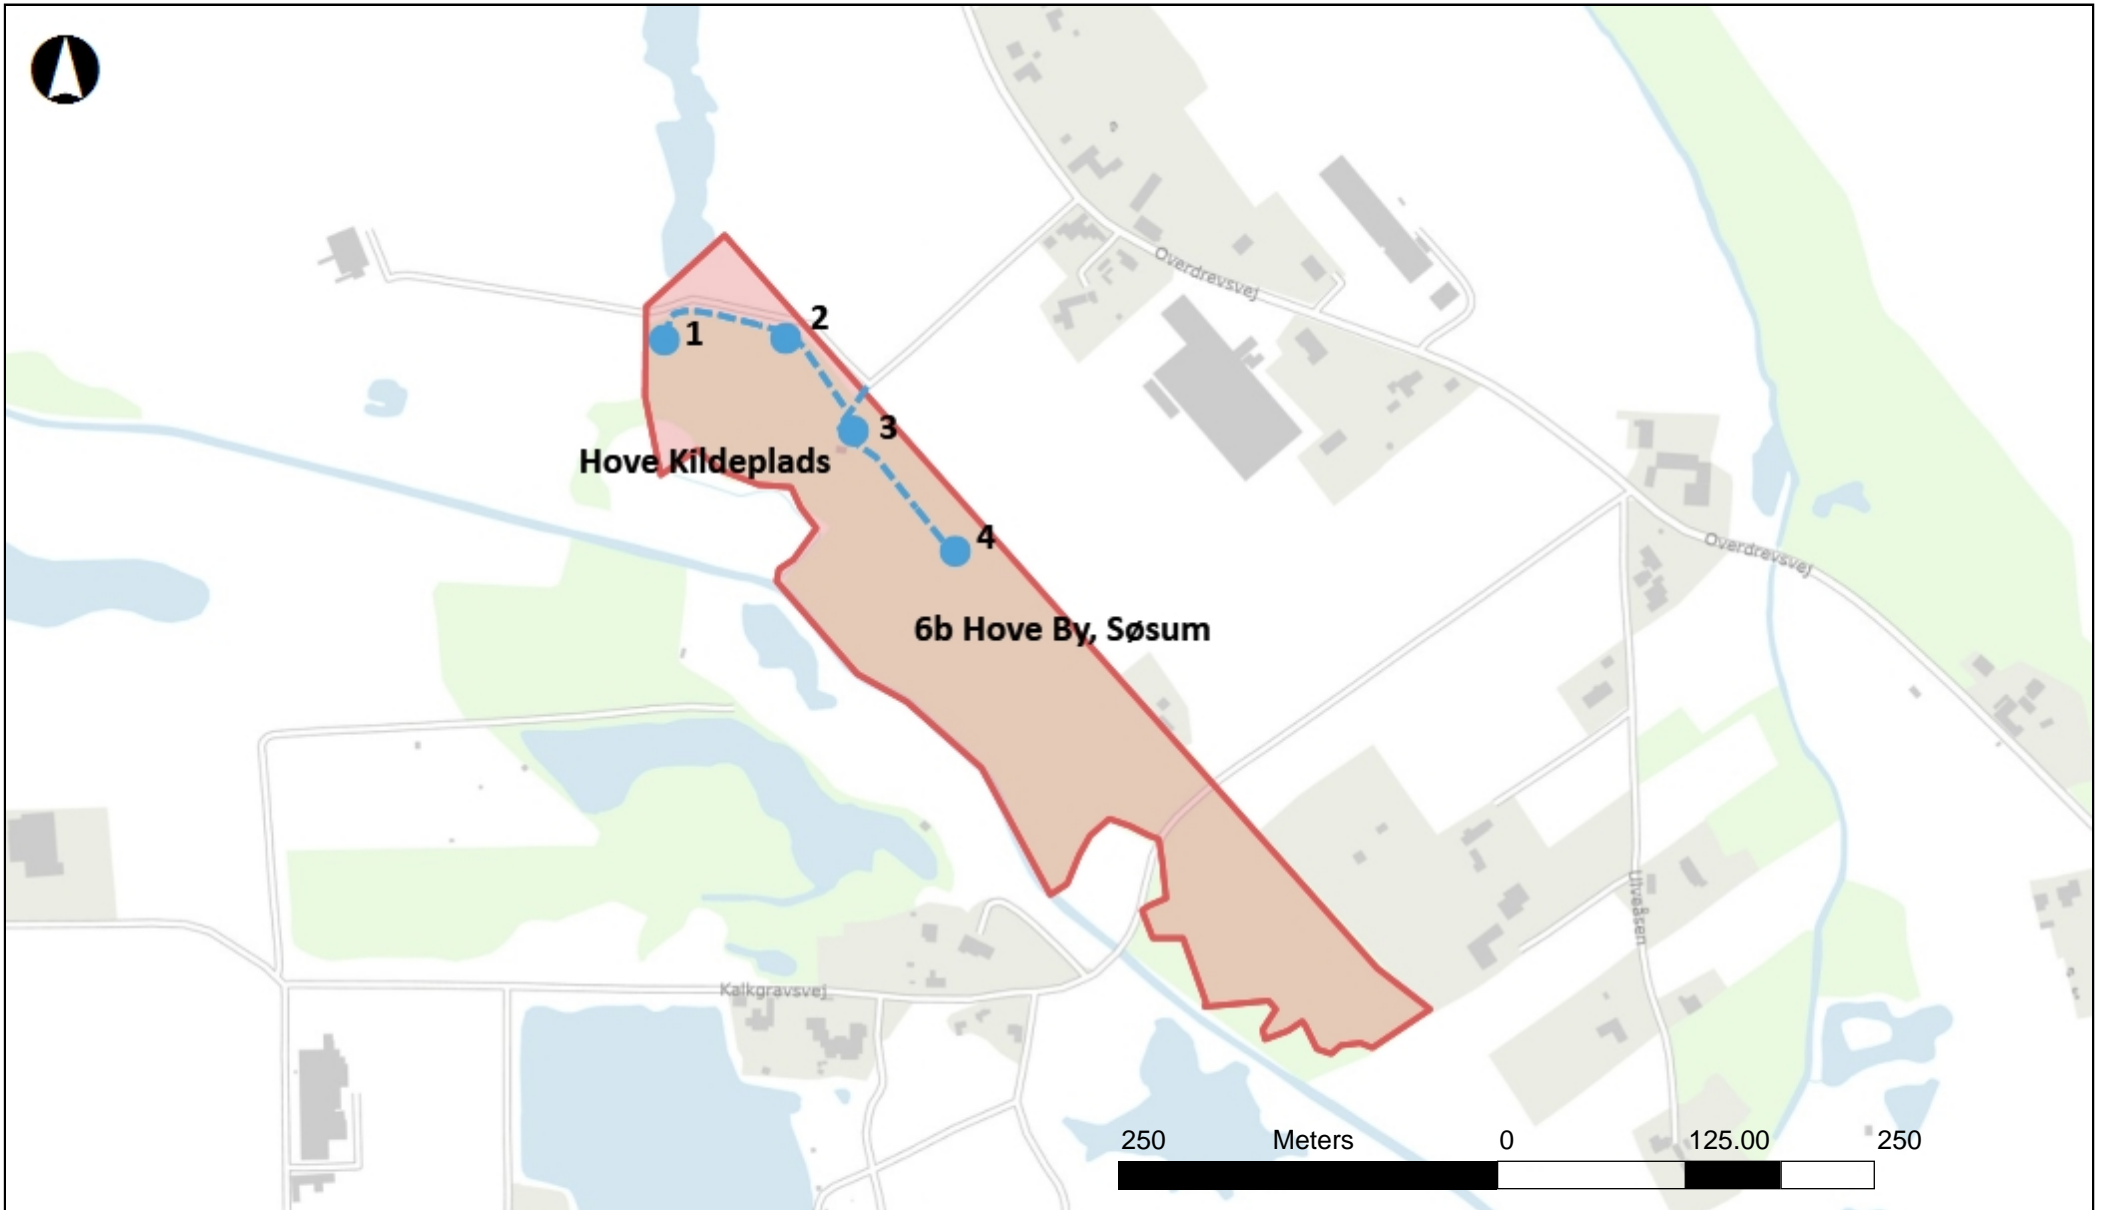

# Hove Kildeplads

Danmarks Miljøportal

Data om miljøet i Danmark

Nyropsgade 30 • 1780 København V  
Support: support@miljoportal.dk

Placering af borer og arbejdsvej

Målforskel: 1:5000

Dato: 27-06-2022

Ortofotos (DDO@land): COWI har den fulde ophavsret til de ortofotos (DDO@land), der vises som baggrundskort. Denne funktion, med ortofoto som baggrundskort, må derfor kun anvendes af Miljøministeriet, regioner og kommuner med tilhørende institutioner, der er part i Danmarks Miljøportal, i forbindelse med de pågældende institutioners myndighedsbehandling indenfor miljøområdet, samt af privatpersoner til eget personligt brug. Linket må ikke indgå i andre hjemmesider. Øvrig kommerciel anvendelse er ikke tilladt og vil kunne retsforfølges.