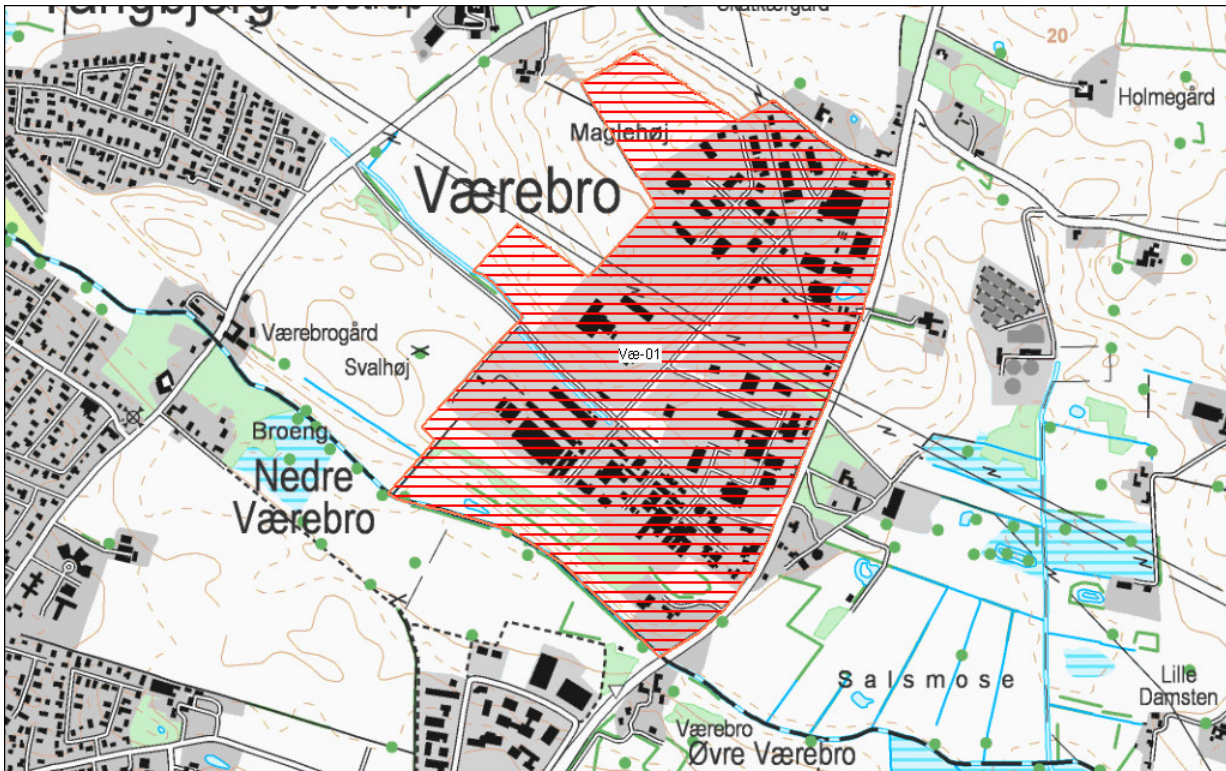

## Bilag 14

### Områdebeskrivelse for Værebros

**Figur 1:** Oversigtskort over Værebros.  
**Rød** = områdeklassificeret. **Orange** = byzone.

**Samlet vurdering**

Området er et erhvervsområde med mange potentielt diffust forurenende virksomheder, hvilket giver anledning til at antage, at delområdet generelt er lettere forurenet. De øvrige oplysninger giver ikke en rimelig sikkerhed for at delområdet ikke generelt er lettere forurenet.

Delområdet forbliver områdeklassificeret.